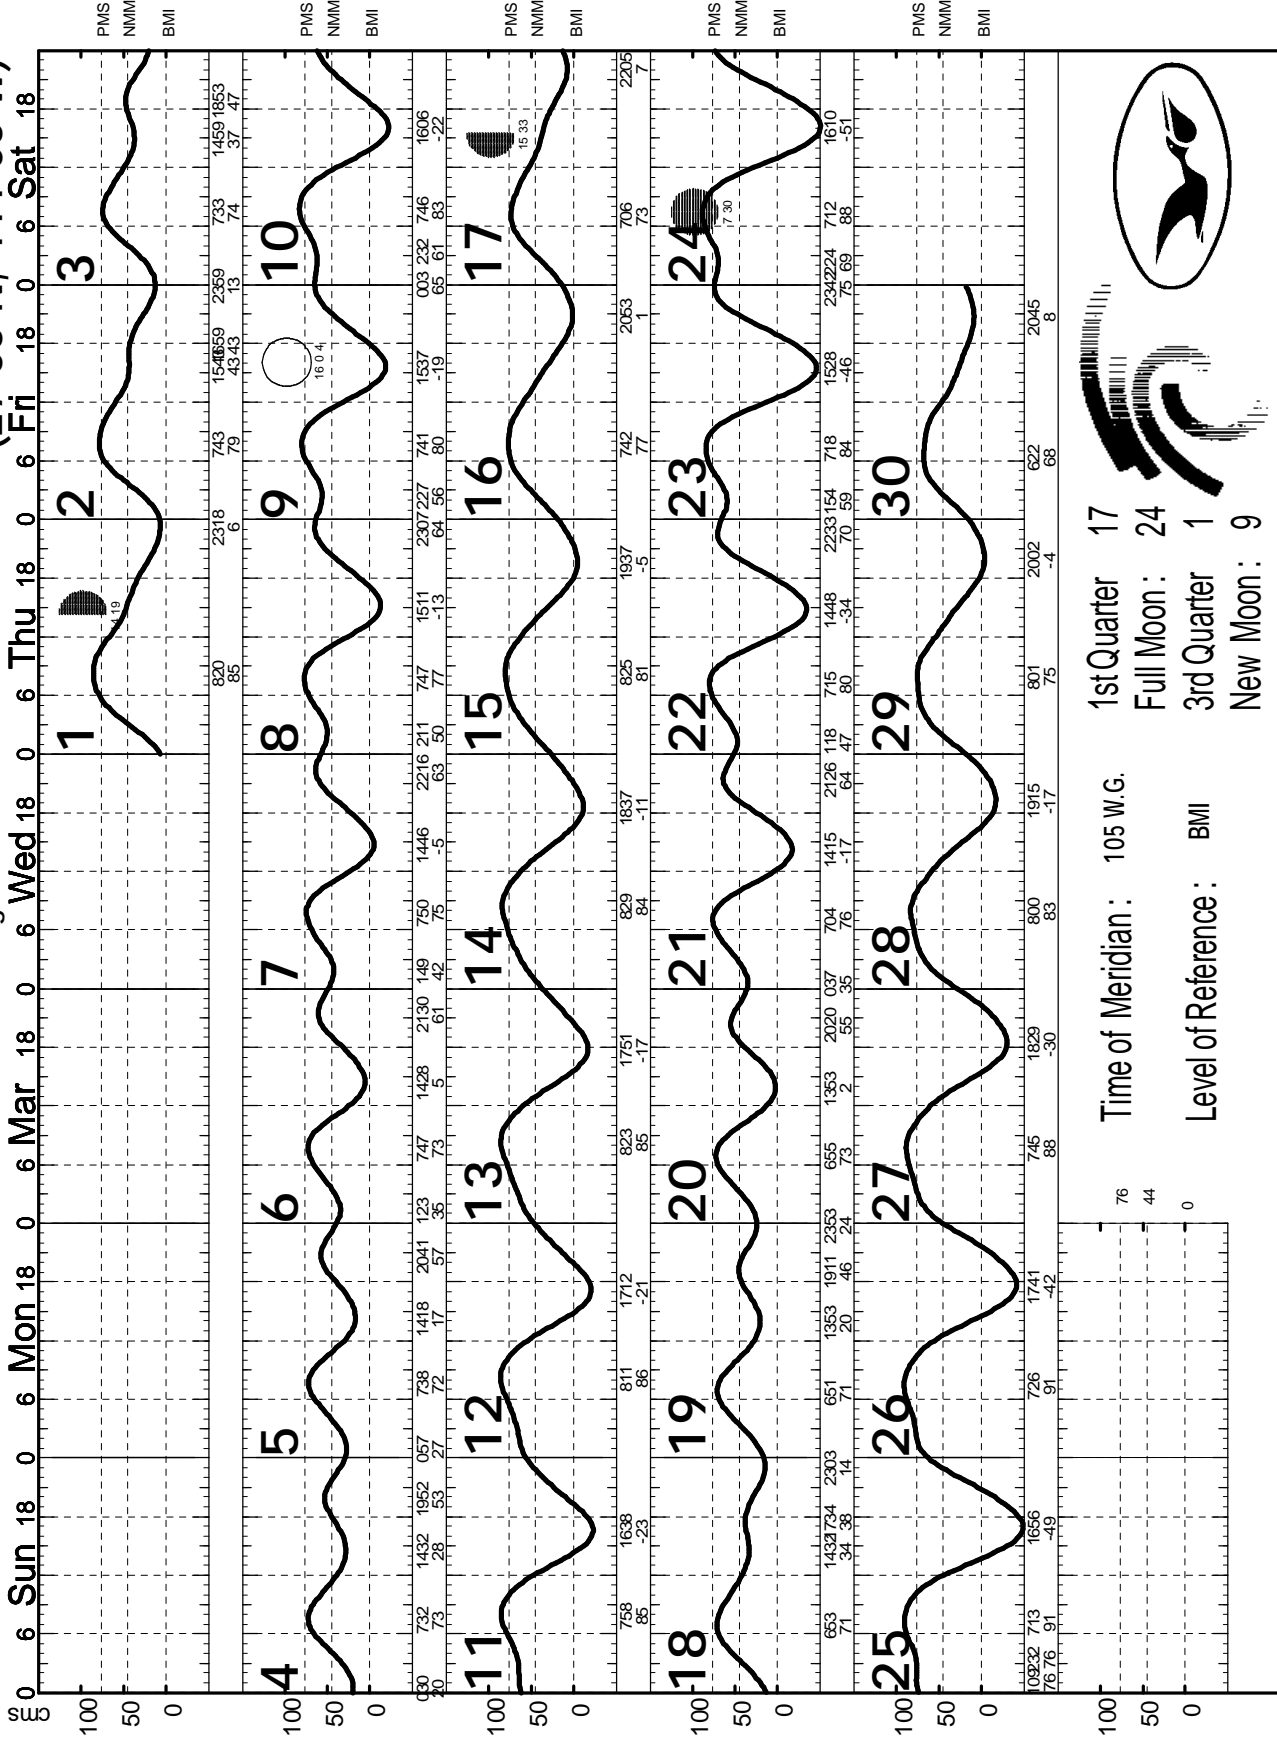

November 2007

Oceanografía Física

SanCarlos Son

(27 56 N, 111 03 W)

Time of Meridian : 105 W.G.  
 Level of Reference : BMI

1st Quarter : 17  
 Full Moon : 24  
 3rd Quarter : 1  
 New Moon : 9