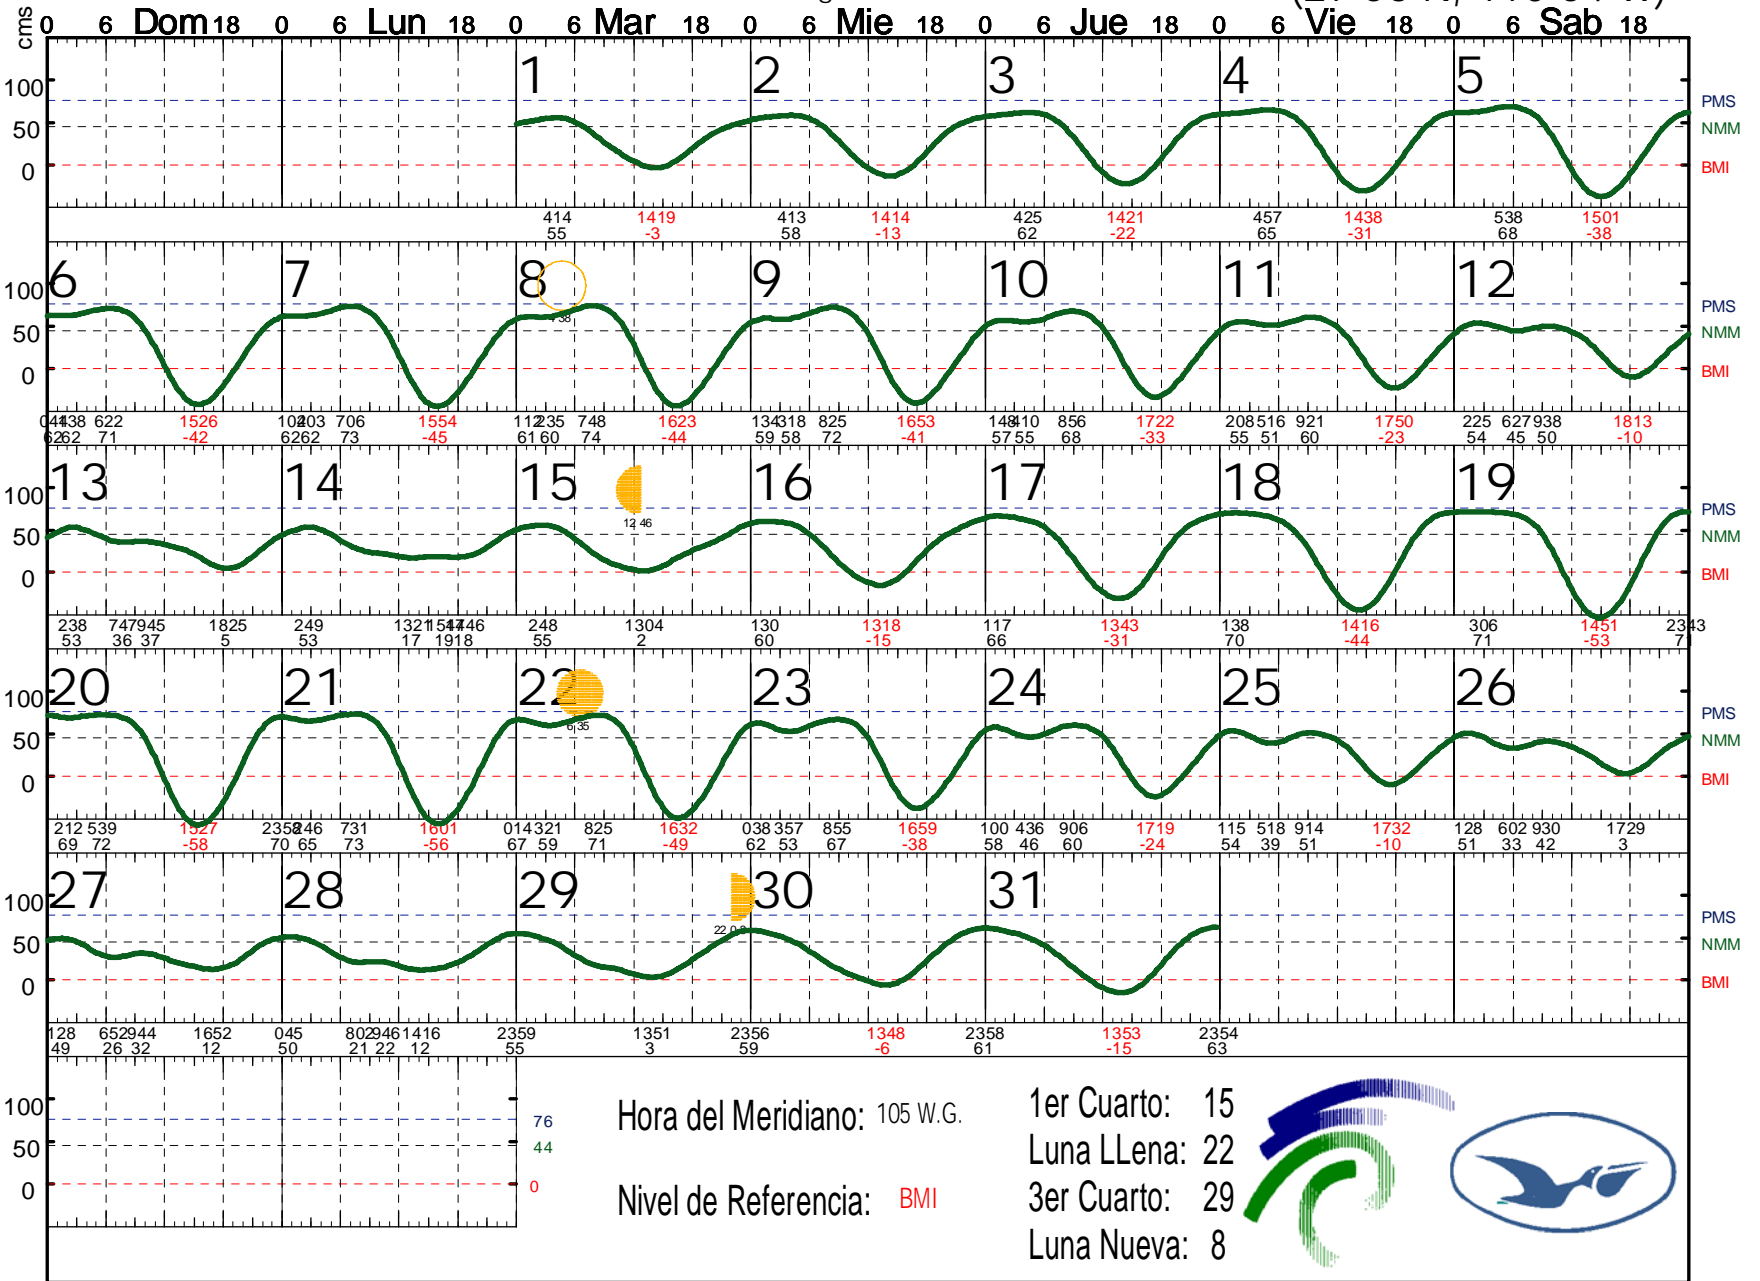

ENERO 2008

Guaymas, Son.

(27 56 N, 110 54 W)

Hora del Meridiano: 105 W.G.

Nivel de Referencia: BMI

- 1er Cuarto: 15
- Luna LLena: 22
- 3er Cuarto: 29
- Luna Nueva: 8