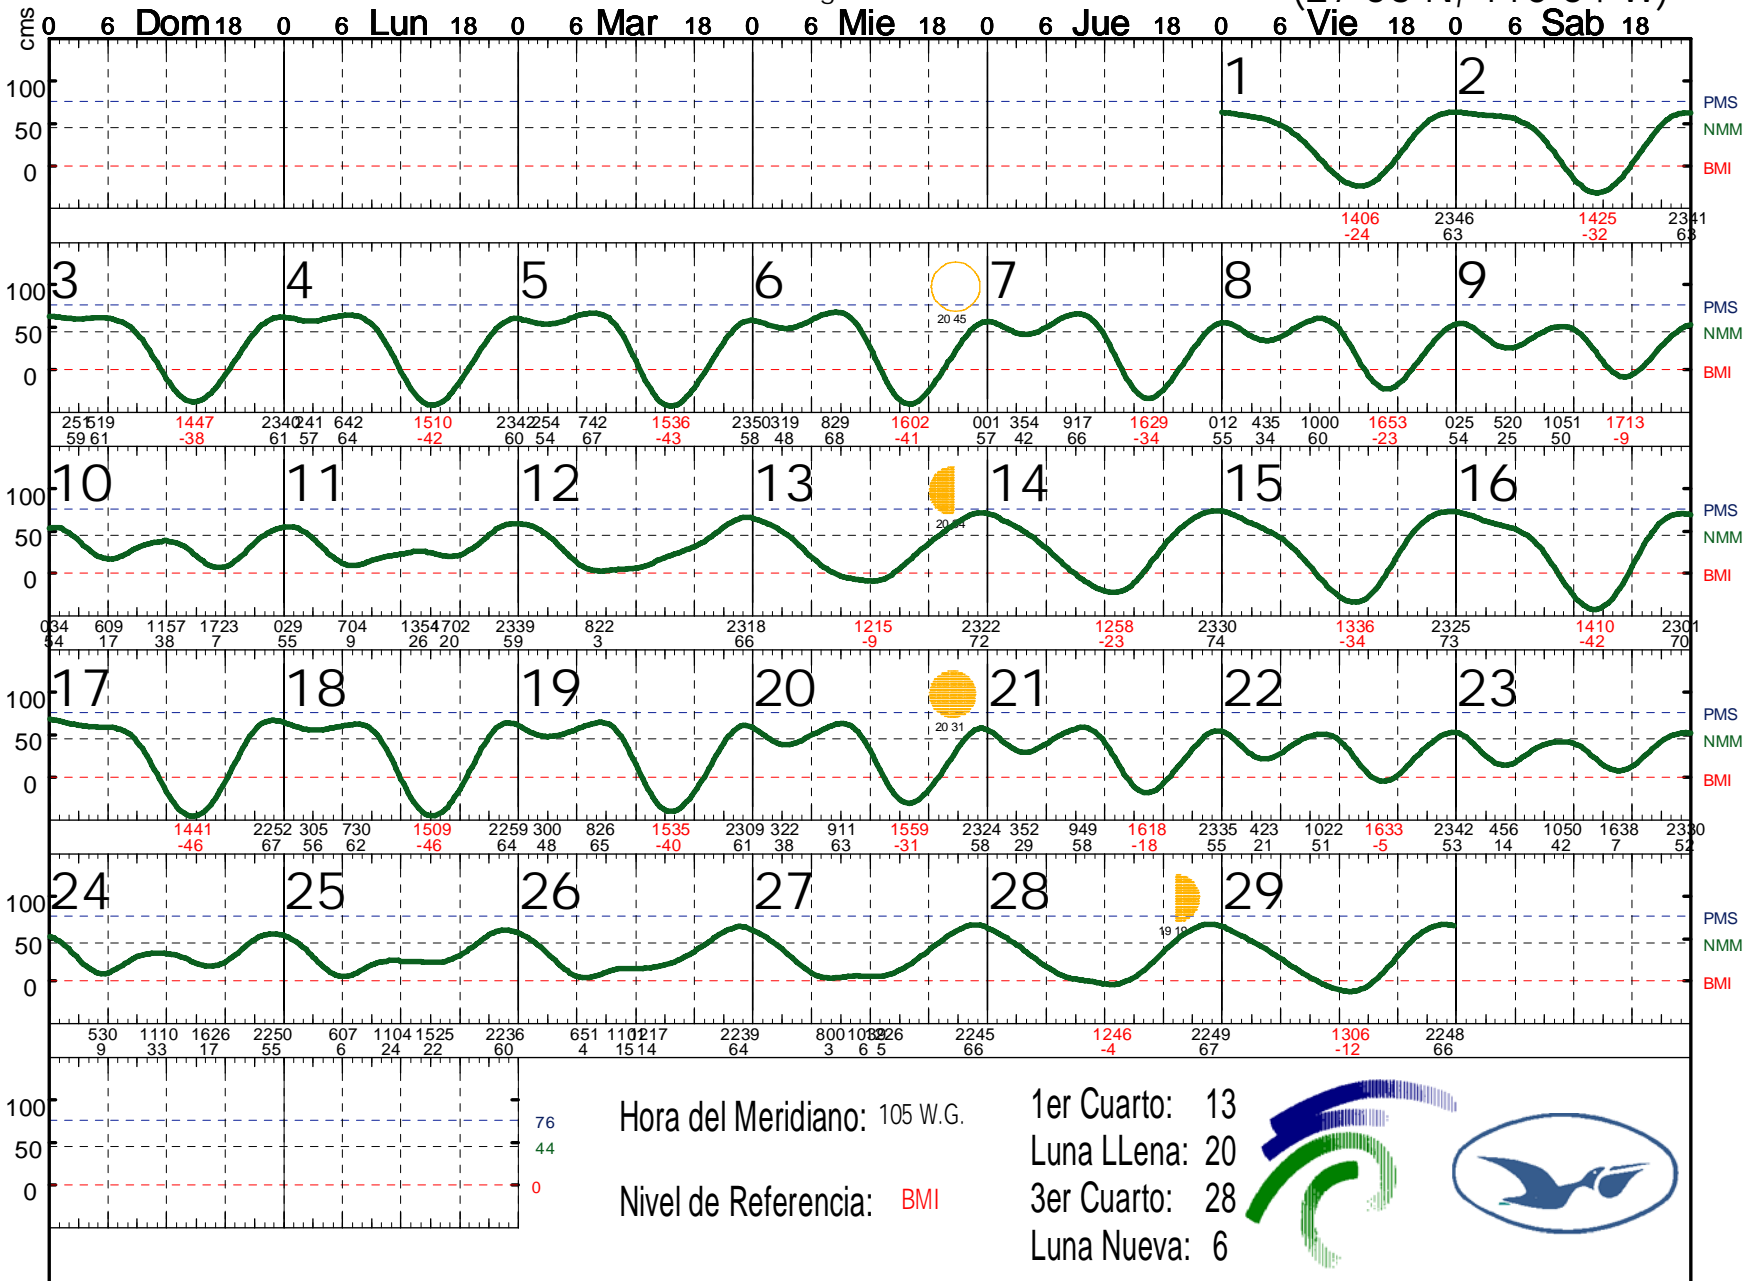

FEBRERO 2008

Guaymas, Son.

(27 56 N, 110 54 W)

Hora del Meridiano: 105 W.G.

Nivel de Referencia: BMI

- 1er Cuarto: 13
- Luna Llena: 20
- 3er Cuarto: 28
- Luna Nueva: 6