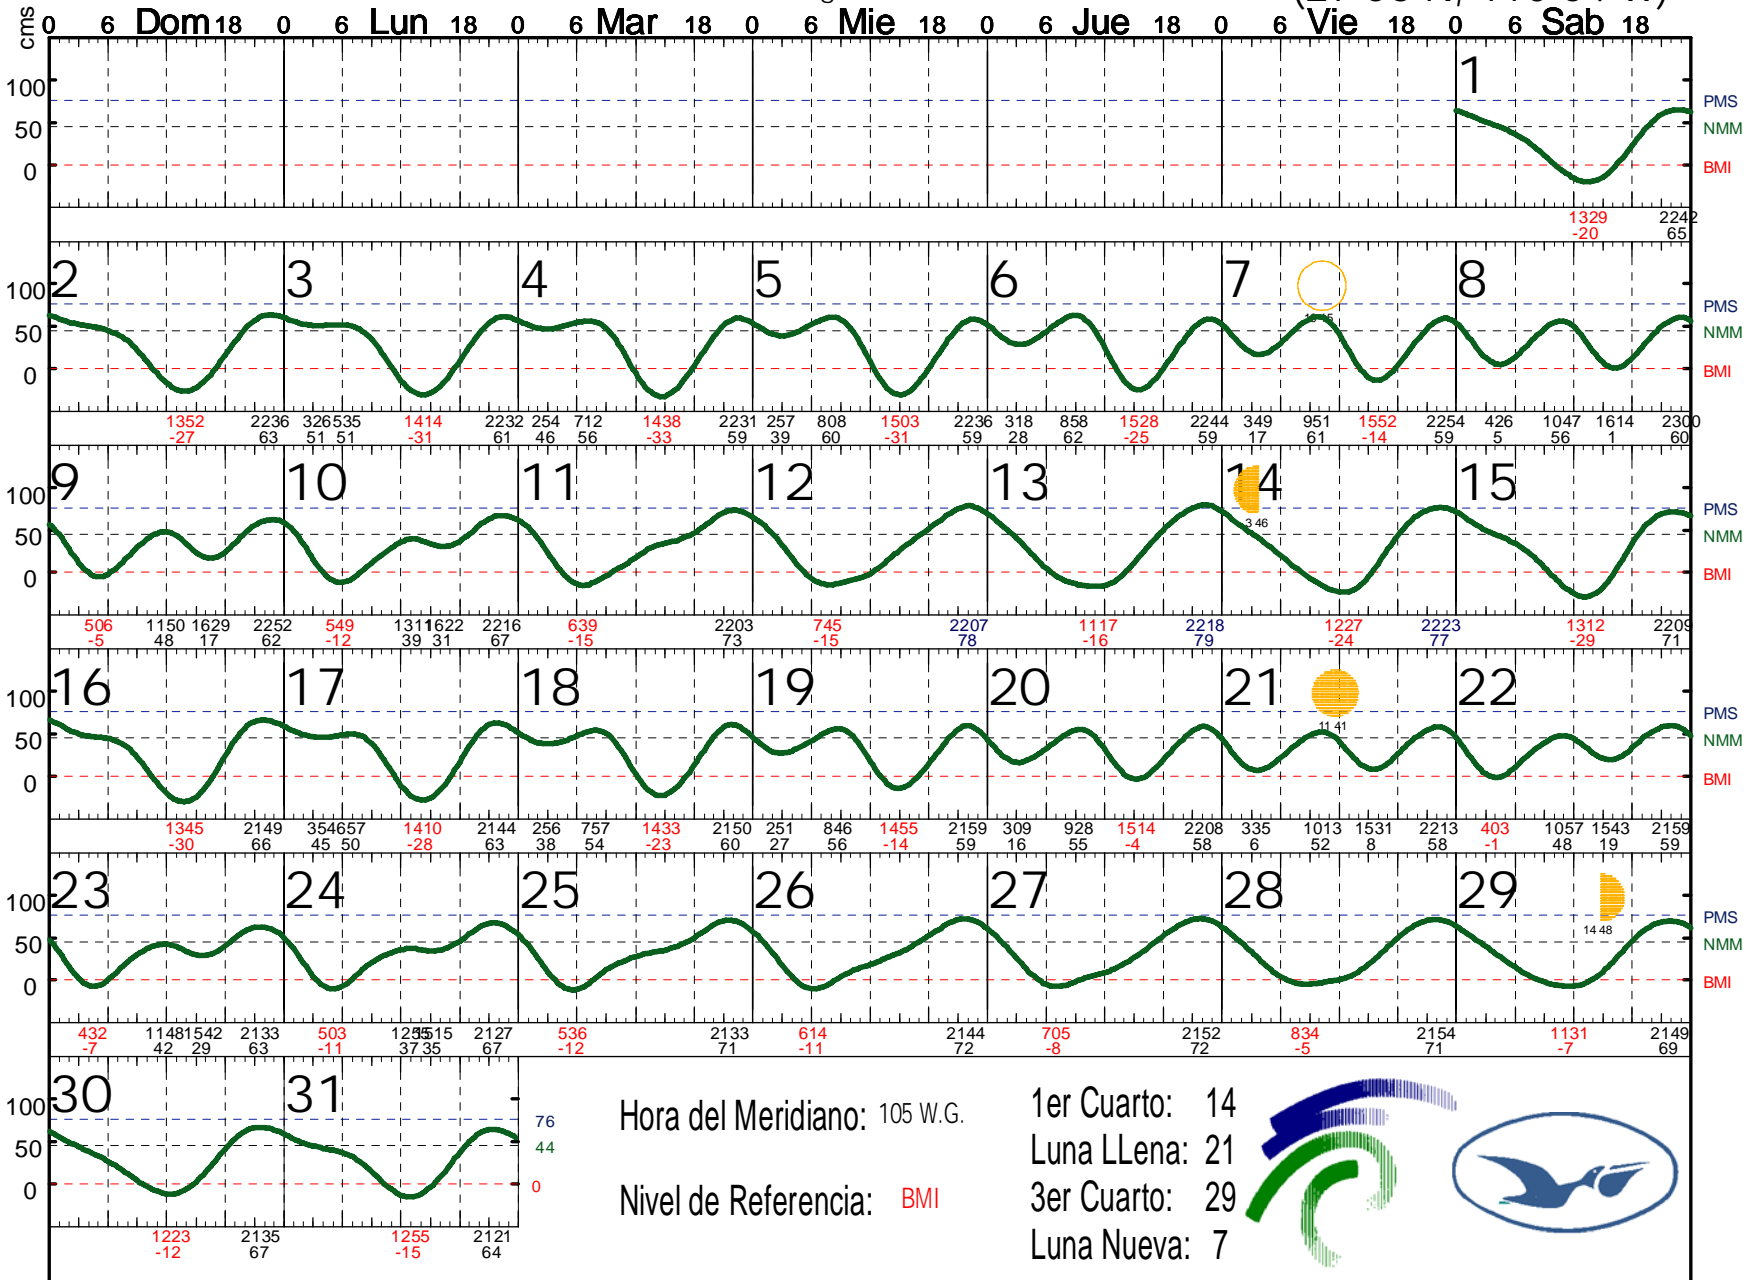

MARZO 2008

Guaymas, Son.

(27 56 N, 110 54 W)

Hora del Meridiano: 105 W.G.

Nivel de Referencia: BMI

1er Cuarto: 14  
 Luna LLena: 21  
 3er Cuarto: 29  
 Luna Nueva: 7