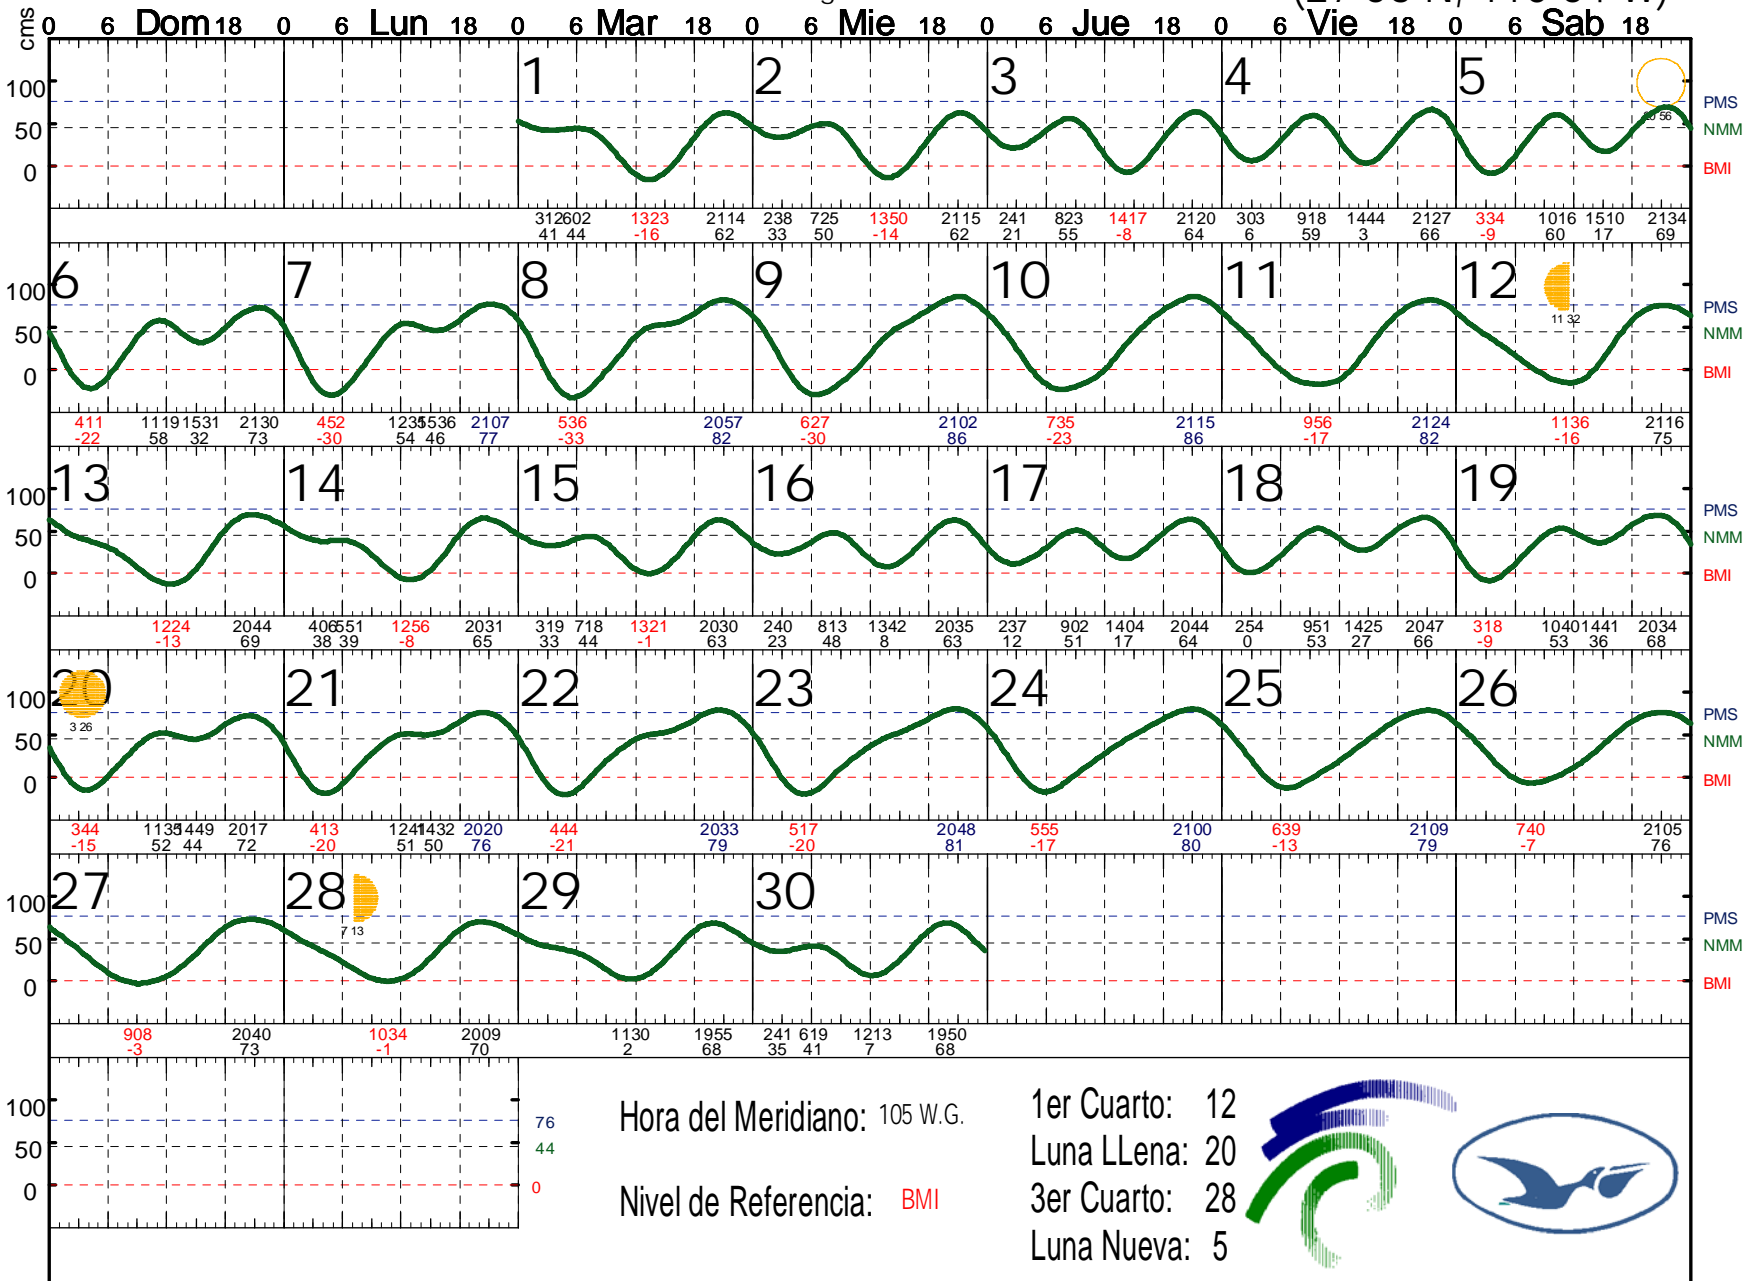

ABRIL 2008

Guaymas, Son.

(27 56 N, 110 54 W)

Hora del Meridiano: 105 W.G.

Nivel de Referencia: BMI

- 1er Cuarto: 12
- Luna LLena: 20
- 3er Cuarto: 28
- Luna Nueva: 5