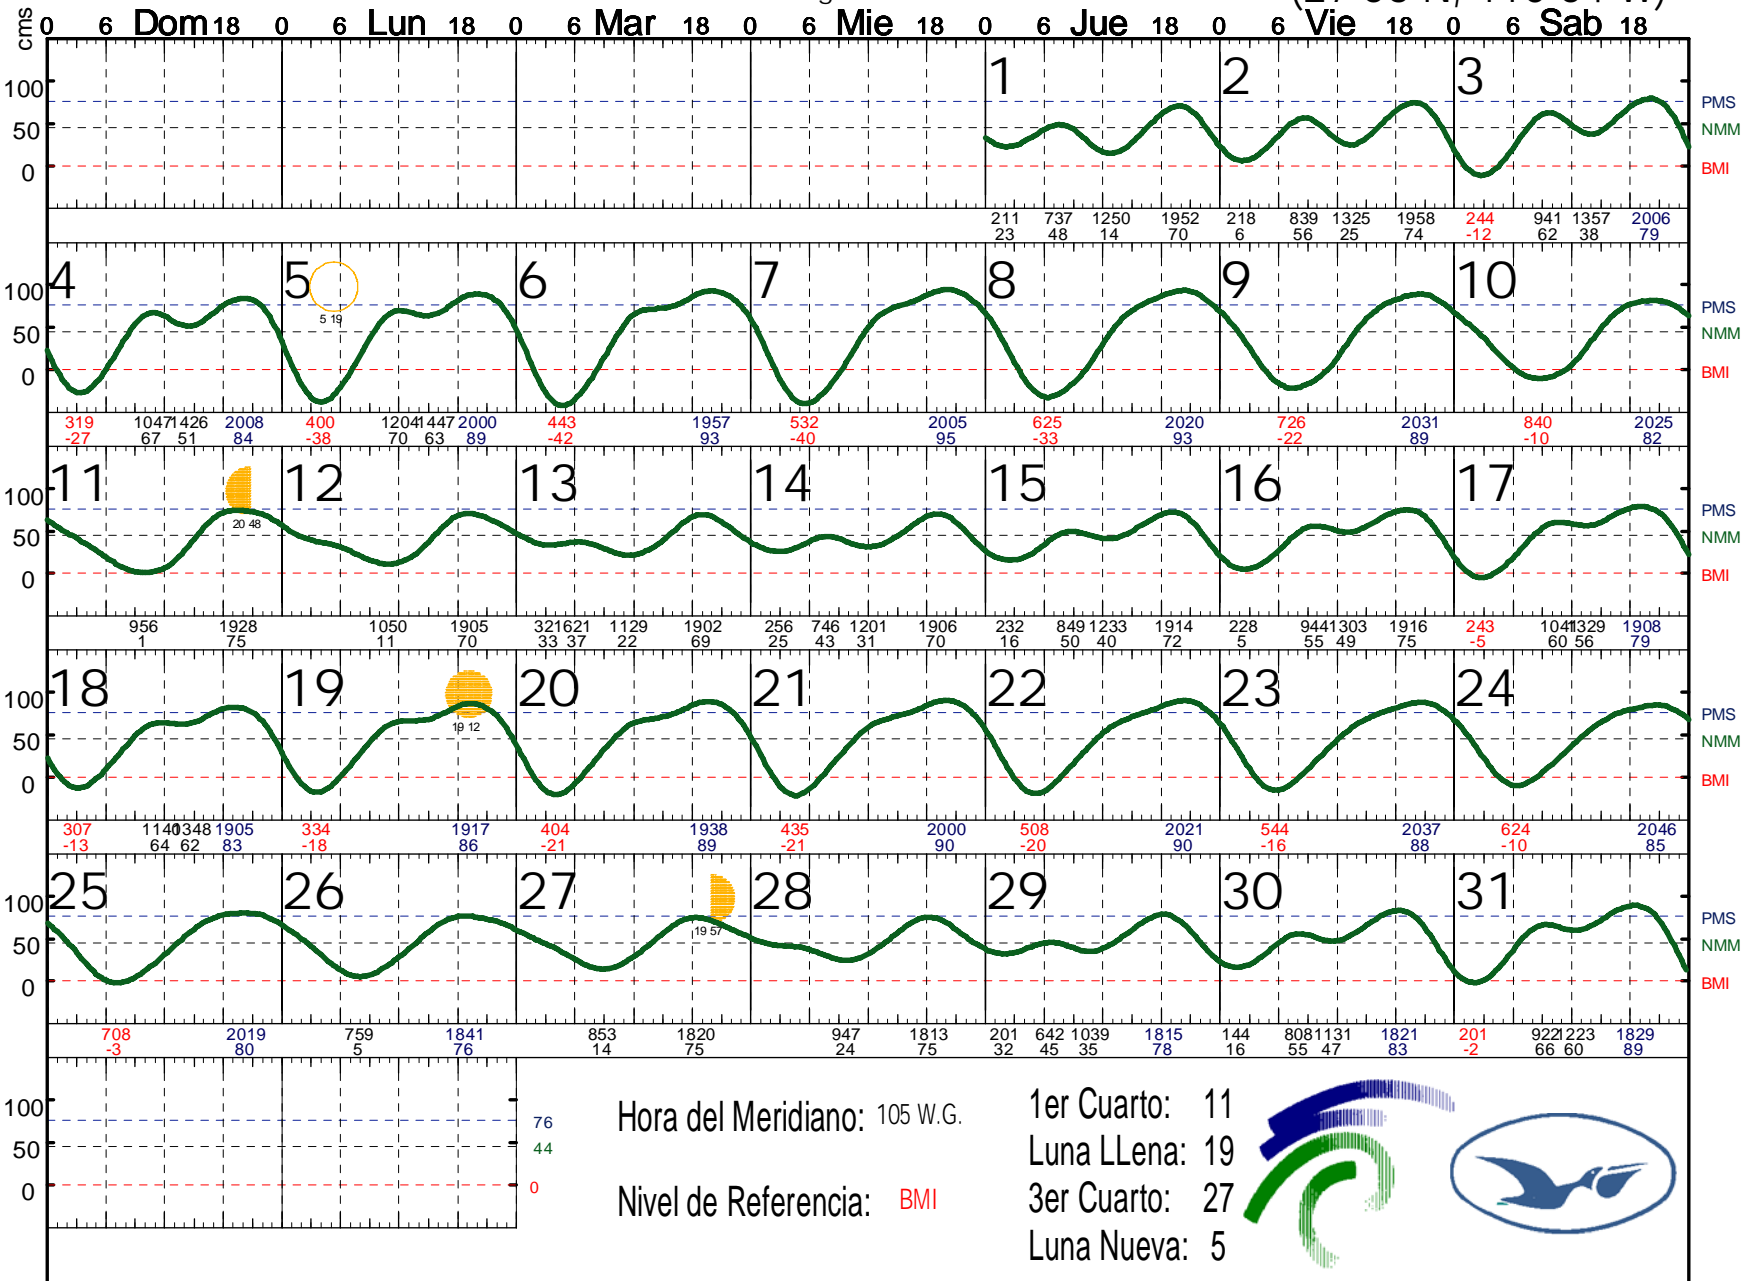

MAYO 2008

Guaymas, Son.

(27 56 N, 110 54 W)

Hora del Meridiano: 105 W.G.

1er Cuarto: 11  
Luna LLena: 19  
3er Cuarto: 27  
Luna Nueva: 5

Nivel de Referencia: BMI