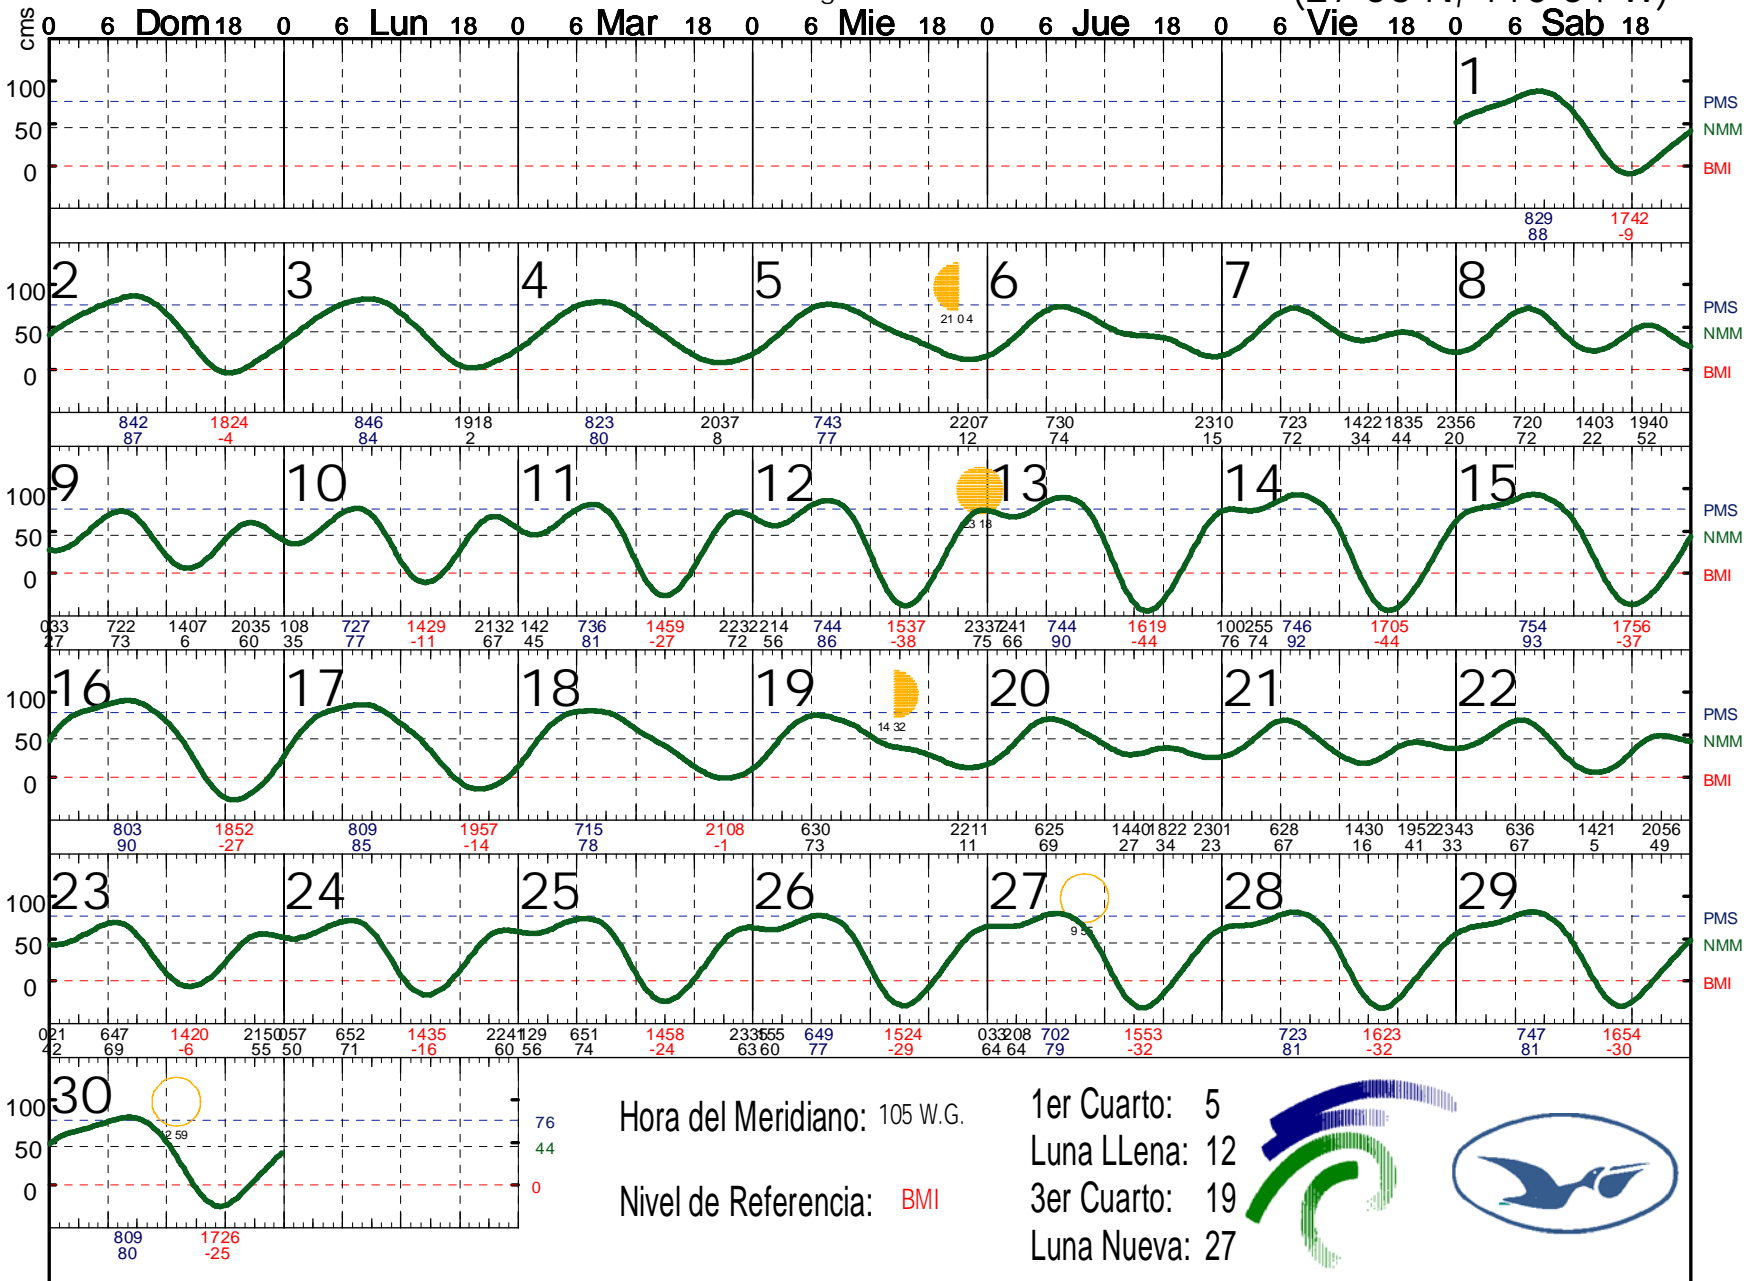

NOVIEMBRE 2008

Guaymas, Son.

(27 56 N, 110 54 W)

Hora del Meridiano: 105 W.G.

- 1er Cuarto: 5
- Luna LLena: 12
- 3er Cuarto: 19
- Luna Nueva: 27

Nivel de Referencia: BMI