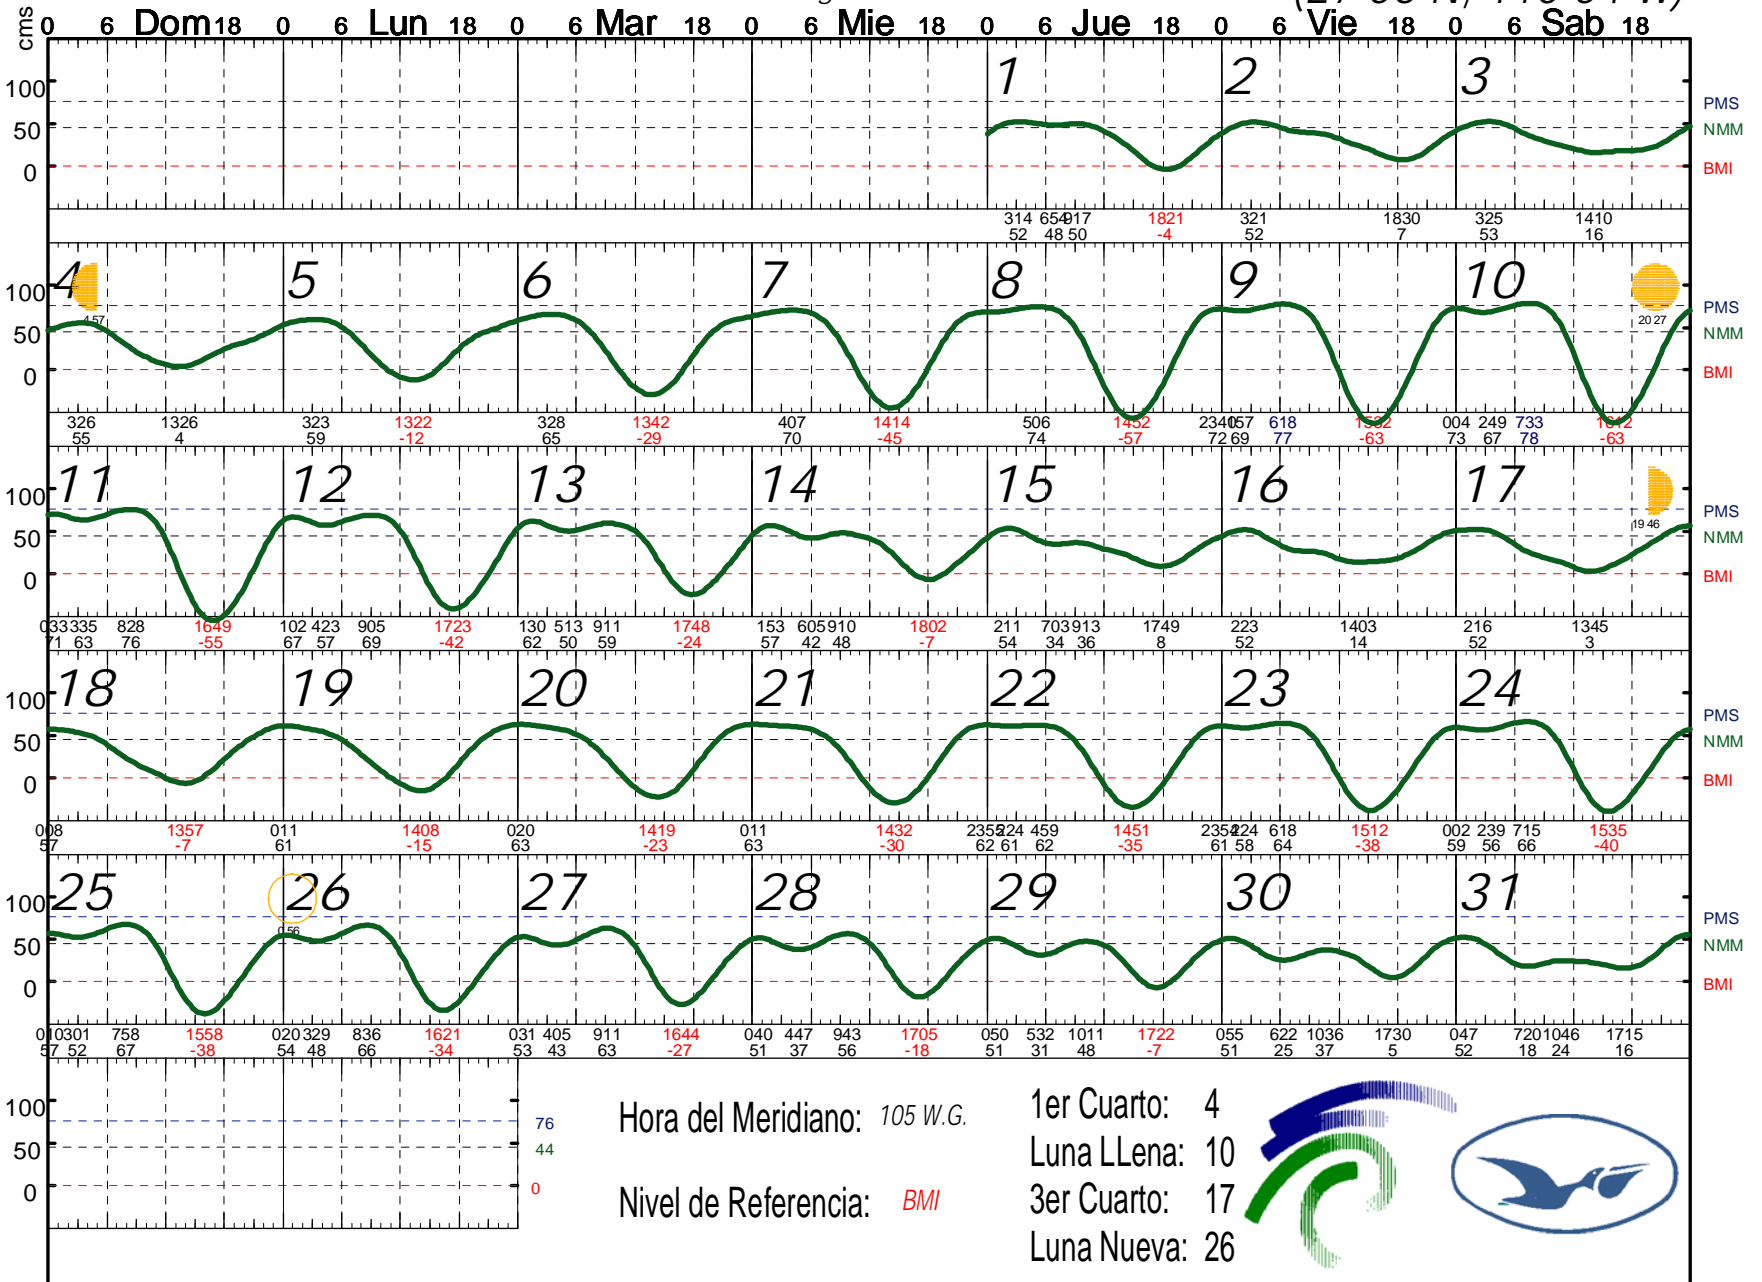

ENERO 2009

Guaymas, Son.

(27 56 N, 110 54 W)

Hora del Meridiano: 105 W.G.

1er Cuarto: 4
Luna LLena: 10
3er Cuarto: 17
Luna Nueva: 26

Nivel de Referencia: BMI