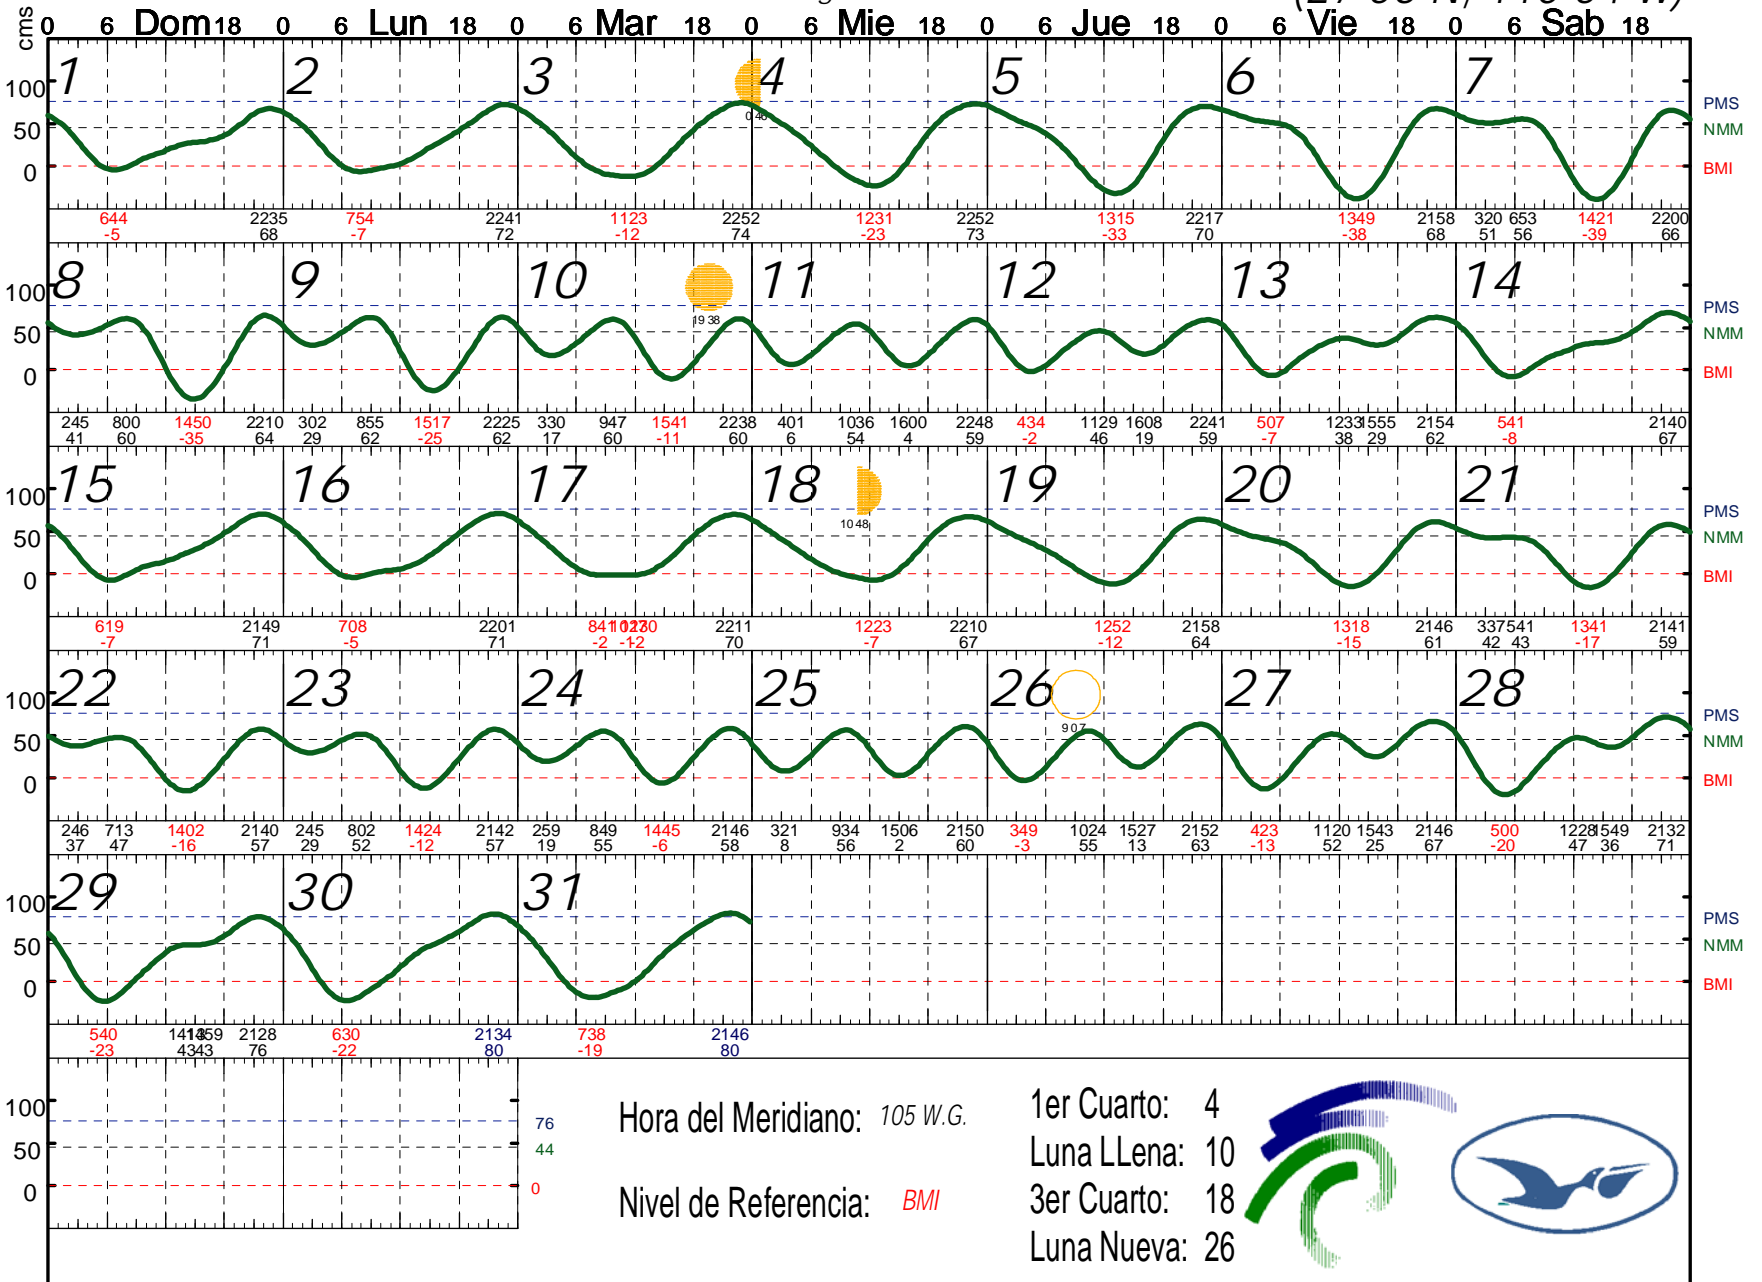

MARZO 2009

Guaymas, Son.

(27 56 N, 110 54 W)

Hora del Meridiano: 105 W.G.

- 1er Cuarto: 4
- Luna LLena: 10
- 3er Cuarto: 18
- Luna Nueva: 26

Nivel de Referencia: BMI